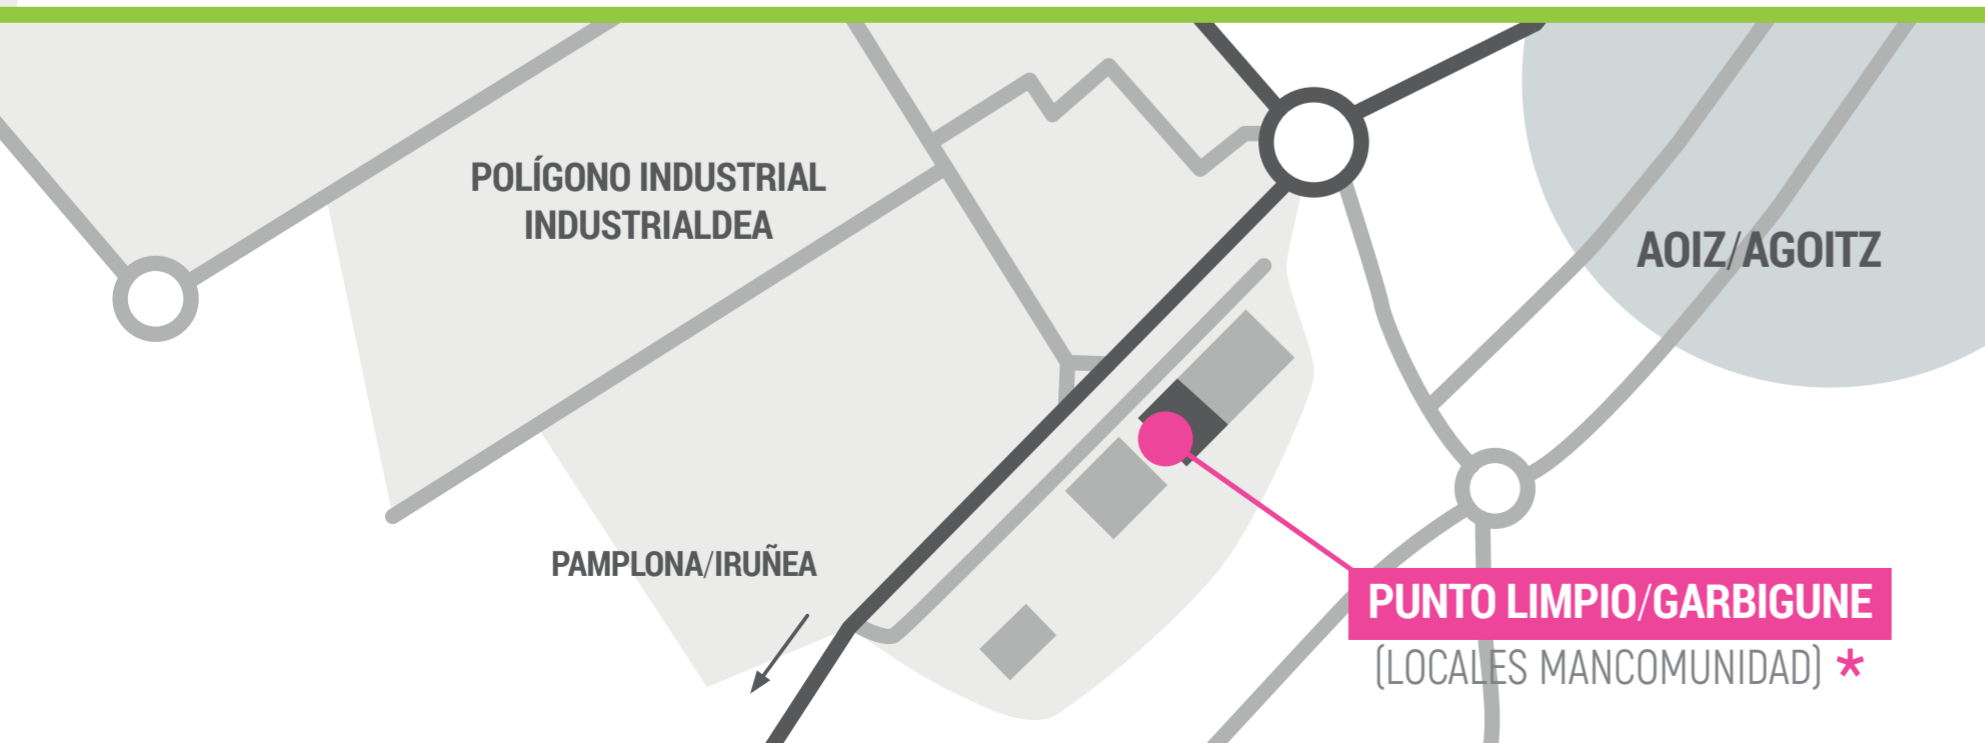

SEPTIEMBRE / IRAILA

L/A	M/A	X/A	J/O	V/O	S/L	D/I
	1	2	3	4	5	6
7	8	9	10	11	12	13
14	15	16	17	18	19	20
21	22	23	24	25	26	27
28	29	30				

RECOGIDA DEL PUNTO LIMPIO

- Lónguida, Urraul Alto, Urraul Bajo
- Izagaondoa, Tabar, Aldunate, Ibargoiti, Unciti
- Arce-Artze, Lizoain-Arriasgoiti
- Aoiz-Agoitz 11:00-13:30 (MERCADO)
- Aoiz-Agoitz (LOCALES MANCOMUNIDAD) *
- Monreal-Elo 11:30-13:30
- Urroz-Urrotz 11:30-13:30

HORARIO DEL PUNTO LIMPIO (LOCALES MANCOMUNIDAD) *

lunes • miércoles | astelehena • asteazkena
15:00 - 19:00

viernes | ostirala
09:00 - 13:00

Cerrado los días festivos según calendario oficial.
Jaiegunetan itxita, egutegi ofizialaren arabera.